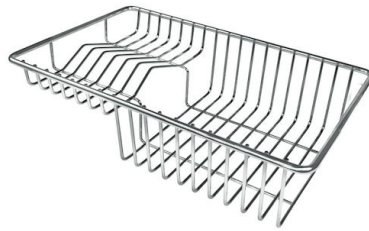

PILETTA 3,5" BASKET

Lo scarico è dotato di piletta grande 3,5", con il pratico tappo a cestello che impedisce il defluire nello scarico di parti solide.

POSSIBILITÀ SECONDO/TERZO FORO

Il lavello è personalizzabile con l'esecuzione su richiesta in fase d'ordine di fori aggiuntivi, utilizzabili per miscelatori a doppio foro, per pilette con comando remoto o per l'installazione di dispenser per il sapone. Le posizioni sono segnalate sui disegni con fori a linea tratteggiata.

Dotazioni standard Ganci di fissaggio, guarnizione, piletta, troppo-pieno e sifone, Imballo in scatola

Foro incasso Vedi scheda tecnica

Gocciolatoio Sì

Larghezza 87 cm

Misura vasca 400x400mm

Numero vasche 1 vasca

Piletta Piletta 3,5"

DATI TECNICI

- Built-in cut out for FTS – Foratura per installazione FTS

GALLERIA FOTOGRAFICA

ACCESSORI OPZIONALI

Cestello inox
8612 000

Cestello portapiatti inox
8100 303
* solo in abbinamento con l'accessorio
8644 101

Tagliere in cristallo
8631 300

Tagliere in HPDE
8657 001

Tagliere in legno Iroko
8646 000

Tagliere Twin in HDPE
8644 101

Vaschetta bianca
8153 100

PILETTE AUTOMATICHE OPZIONALI

Piletta automatica
8407 100

Piletta automatica
8407 000