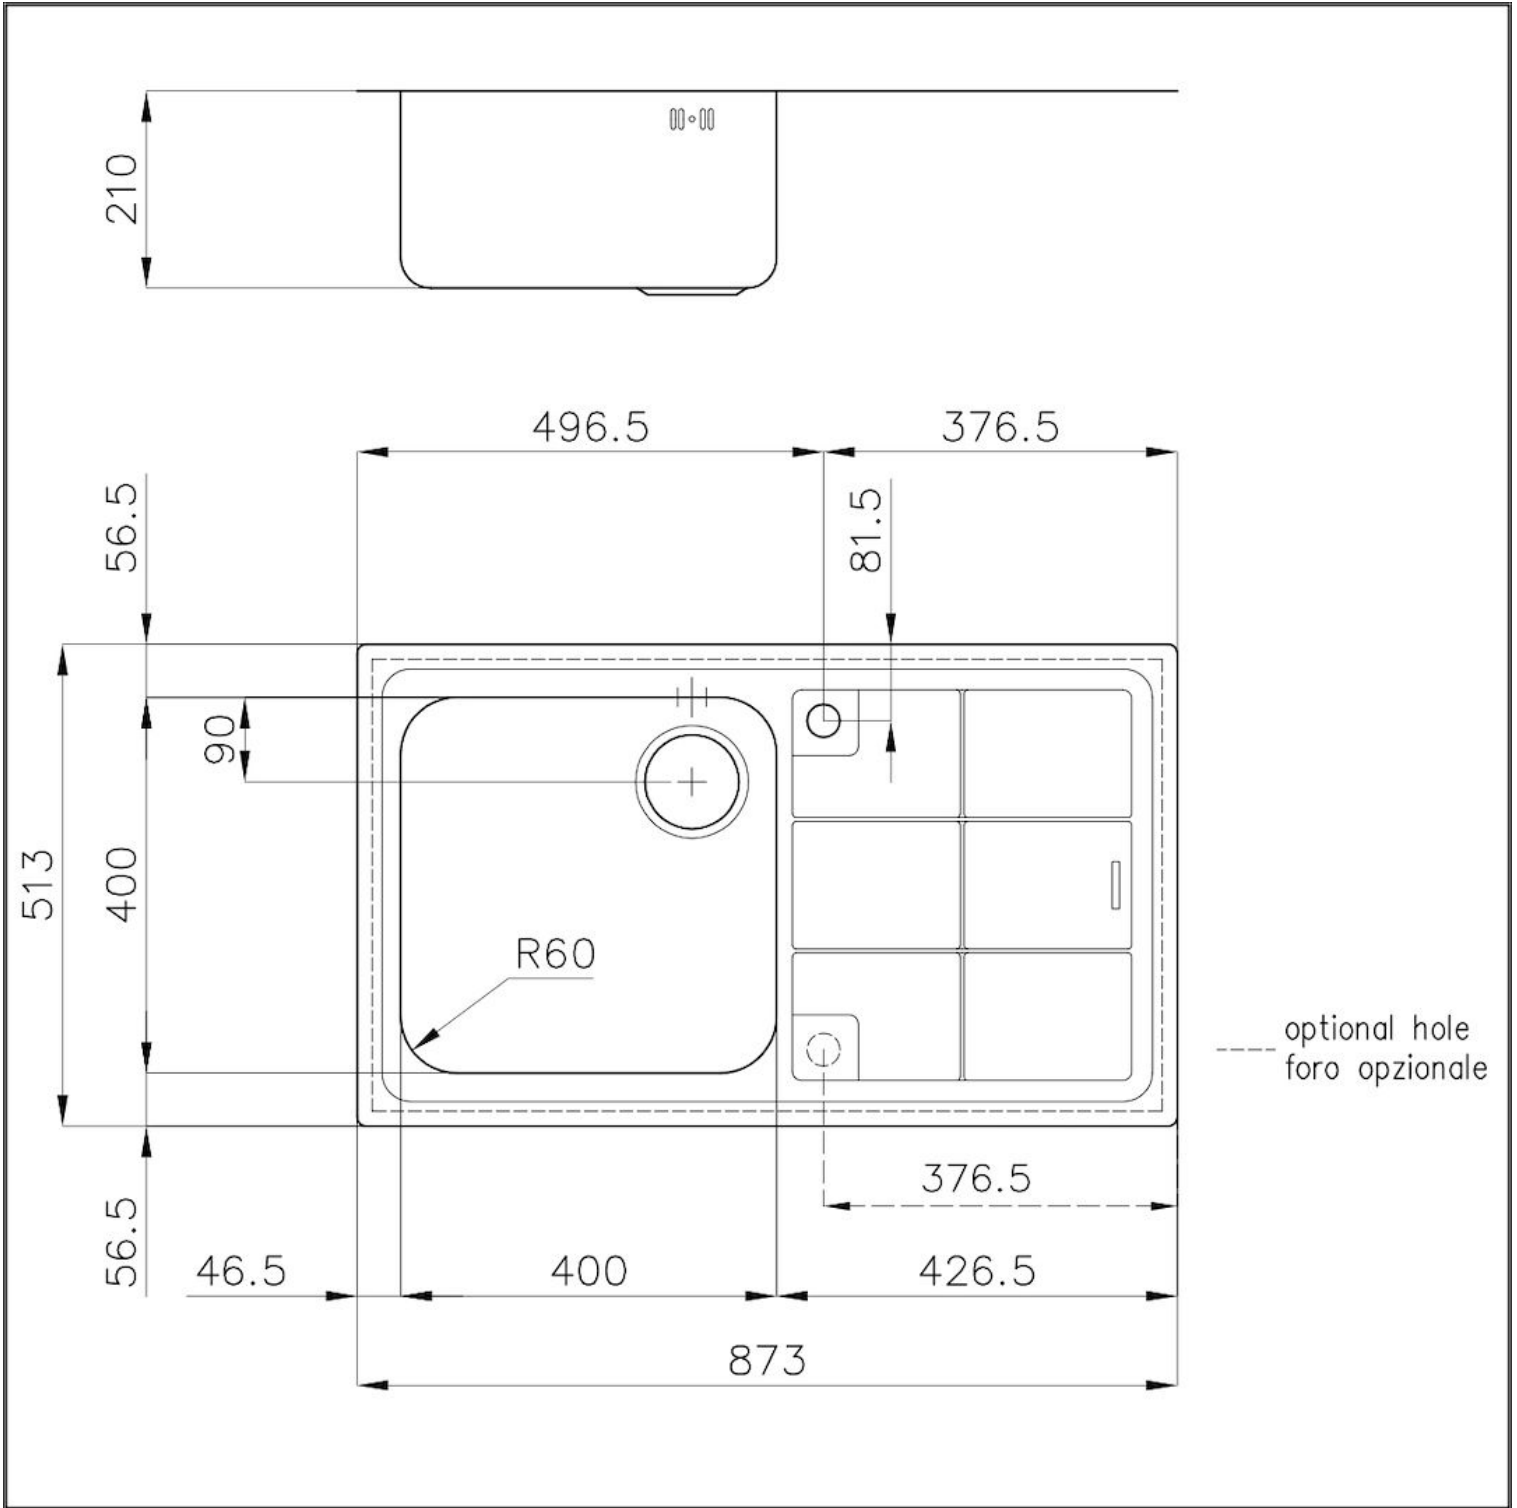

Bordo Installazione

Sopratop | Filotop

Materiale

Acciaio inox AISI 304

Texture

Spazzolato

Base 60 cm

Dimensioni 873x513 mm

Dotazioni standard Ganci di fissaggio, guarnizione, piletta, troppo-pieno e sifone, Imballo in scatola

Foro incasso Vedi scheda tecnica

Gocciolatoio Sì

Larghezza 87 cm

Misura vasca 400x400mm

Numero vasche 1 vasca

Piletta Piletta 3,5"

DATI TECNICI

- Built-in cut out for FTS – Foratura per installazione FTS

GALLERIA FOTOGRAFICA

ACCESSORI OPZIONALI

Cestello inox
8612 000

Cestello portapiatti inox
8100 303
* solo in abbinamento con l'accessorio
8644 101